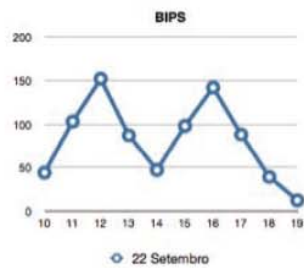

Portugal Tecnológico Rastreo de visitantes via bluetooth

PAVILHÃO 3 (dados fornecidos pela empresa Around Knowledge)

	22 set	23 set	24 set	25 set	26 set
10	144	158	161	179	
11	281	389	402	467	
12	302	365	524	453	261
13	609	211	312	367	264
14	126	187	246	590	341
15	228	276	345	993	402
16	184	441	489	2135	663
17	233	458	554	1397	788
18	227	551	489	1822	479
19	196	148	176	387	387
Total	2530	3184	3698	8790	3585