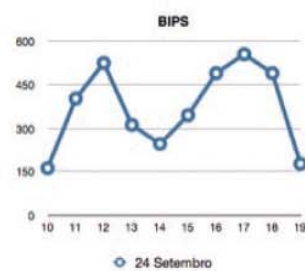

Portugal Tecnológico Rastreo de visitantes via bluetooth

PAVILHÃO 3 (dados fornecidos pela empresa Around Knowledge)

	22 set	23 set	24 set	25 set	26 set
10	144	158	161	179	
11	281	389	402	467	
12	302	365	524	453	261
13	609	211	312	367	264
14	126	187	246	590	341
15	228	276	345	993	402
16	184	441	489	2135	663
17	233	458	554	1397	788
18	227	551	489	1822	479
19	196	148	176	387	387
Total	2530	3184	3698	8790	3585