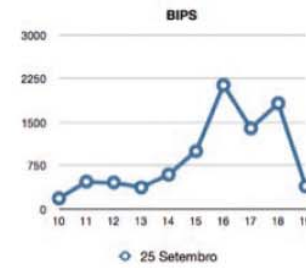

Portugal Tecnológico Rastreo de visitantes via bluetooth

PAVILHÃO 3 (dados fornecidos pela empresa Around Knowledge)

	22 set	23 set	24 set	25 set	26 set
10	144	158	161	179	
11	281	389	402	467	
12	302	365	524	453	261
13	609	211	312	367	264
14	126	187	246	590	341
15	228	276	345	993	402
16	184	441	489	2135	663
17	233	458	554	1397	788
18	227	551	489	1822	479
19	196	148	176	387	387
Total	2530	3184	3698	8790	3585