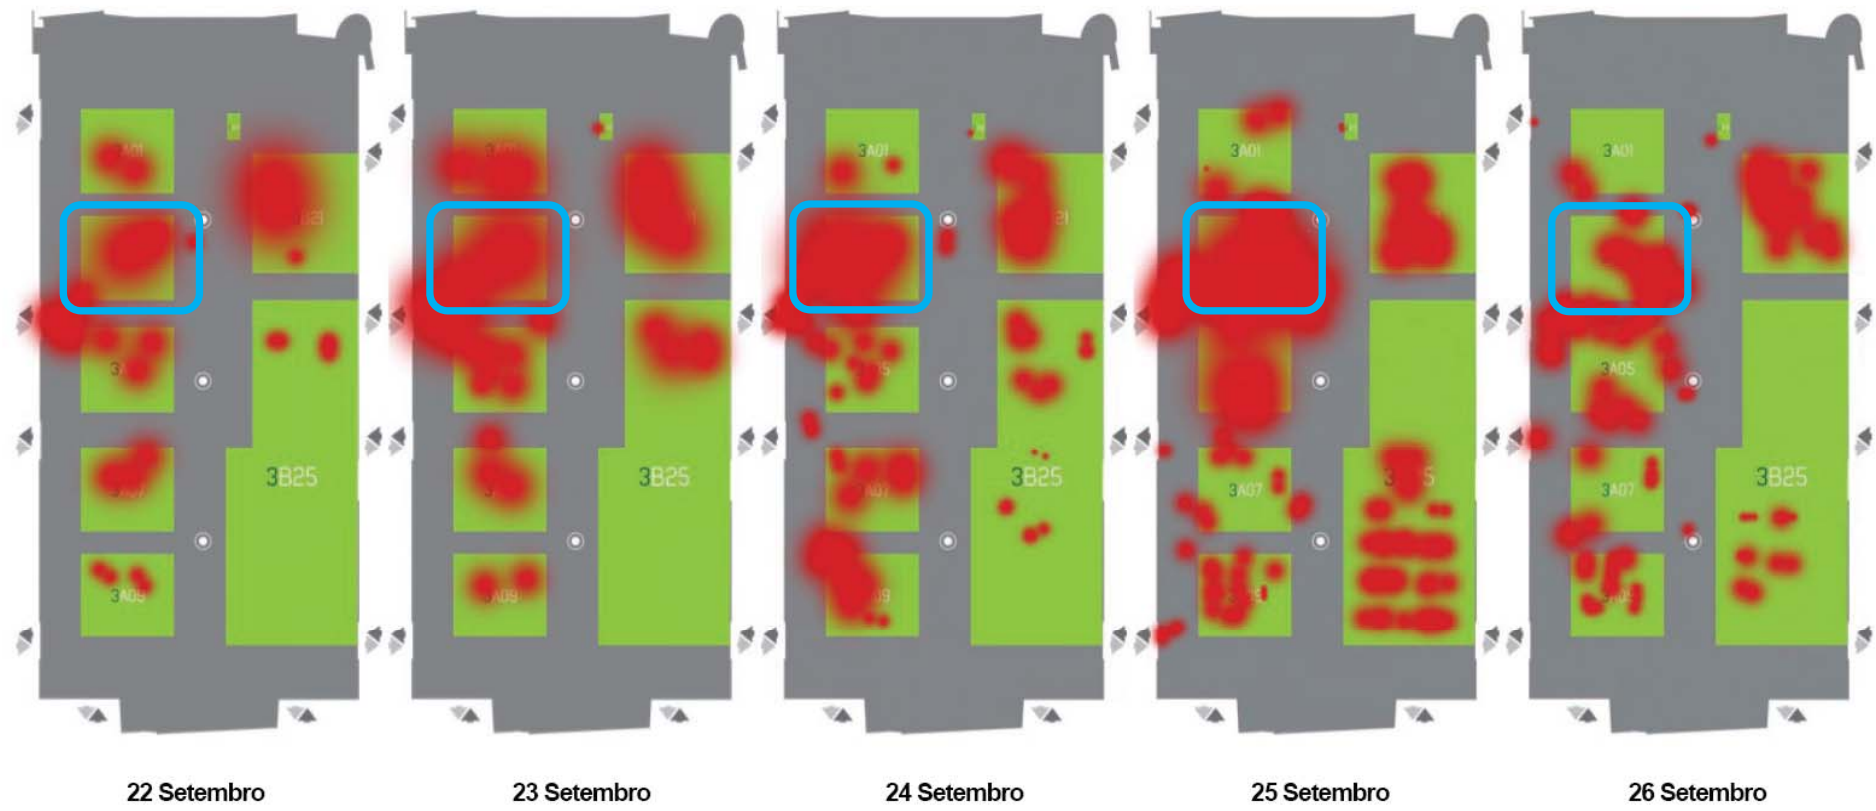

Portugal Tecnológico Rastreo de visitantes via bluetooth

PAVILHÃO 3 (dados fornecidos pela empresa Around Knowledge)

FIL PAV 3

22 Setembro

23 Setembro

24 Setembro

25 Setembro

26 Setembro

Stand NOVO NORTE

Portugal Tecnológico Rastreo de visitantes via bluetooth

PAVILHÃO 3 (dados fornecidos pela empresa Around Knowledge)

	22 set	23 set	24 set	25 set	26 set
10	144	158	161	179	
11	281	389	402	467	
12	302	365	524	453	261
13	609	211	312	367	264
14	126	187	246	590	341
15	228	276	345	993	402
16	184	441	489	2135	663
17	233	458	554	1397	788
18	227	551	489	1822	479
19	196	148	176	387	387
Total	2530	3184	3698	8790	3585