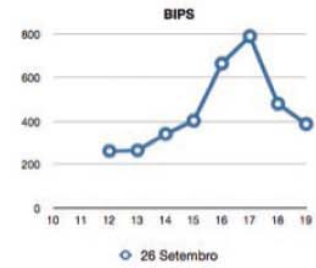

Portugal Tecnológico Rastreo de visitantes via bluetooth

PAVILHÃO 3 (dados fornecidos pela empresa Around Knowledge)

	22 set	23 set	24 set	25 set	26 set
10	144	158	161	179	
11	281	389	402	467	
12	302	365	524	453	261
13	609	211	312	367	264
14	126	187	246	590	341
15	228	276	345	993	402
16	184	441	489	2135	663
17	233	458	554	1397	788
18	227	551	489	1822	479
19	196	148	176	387	387
Total	2530	3184	3698	8790	3585